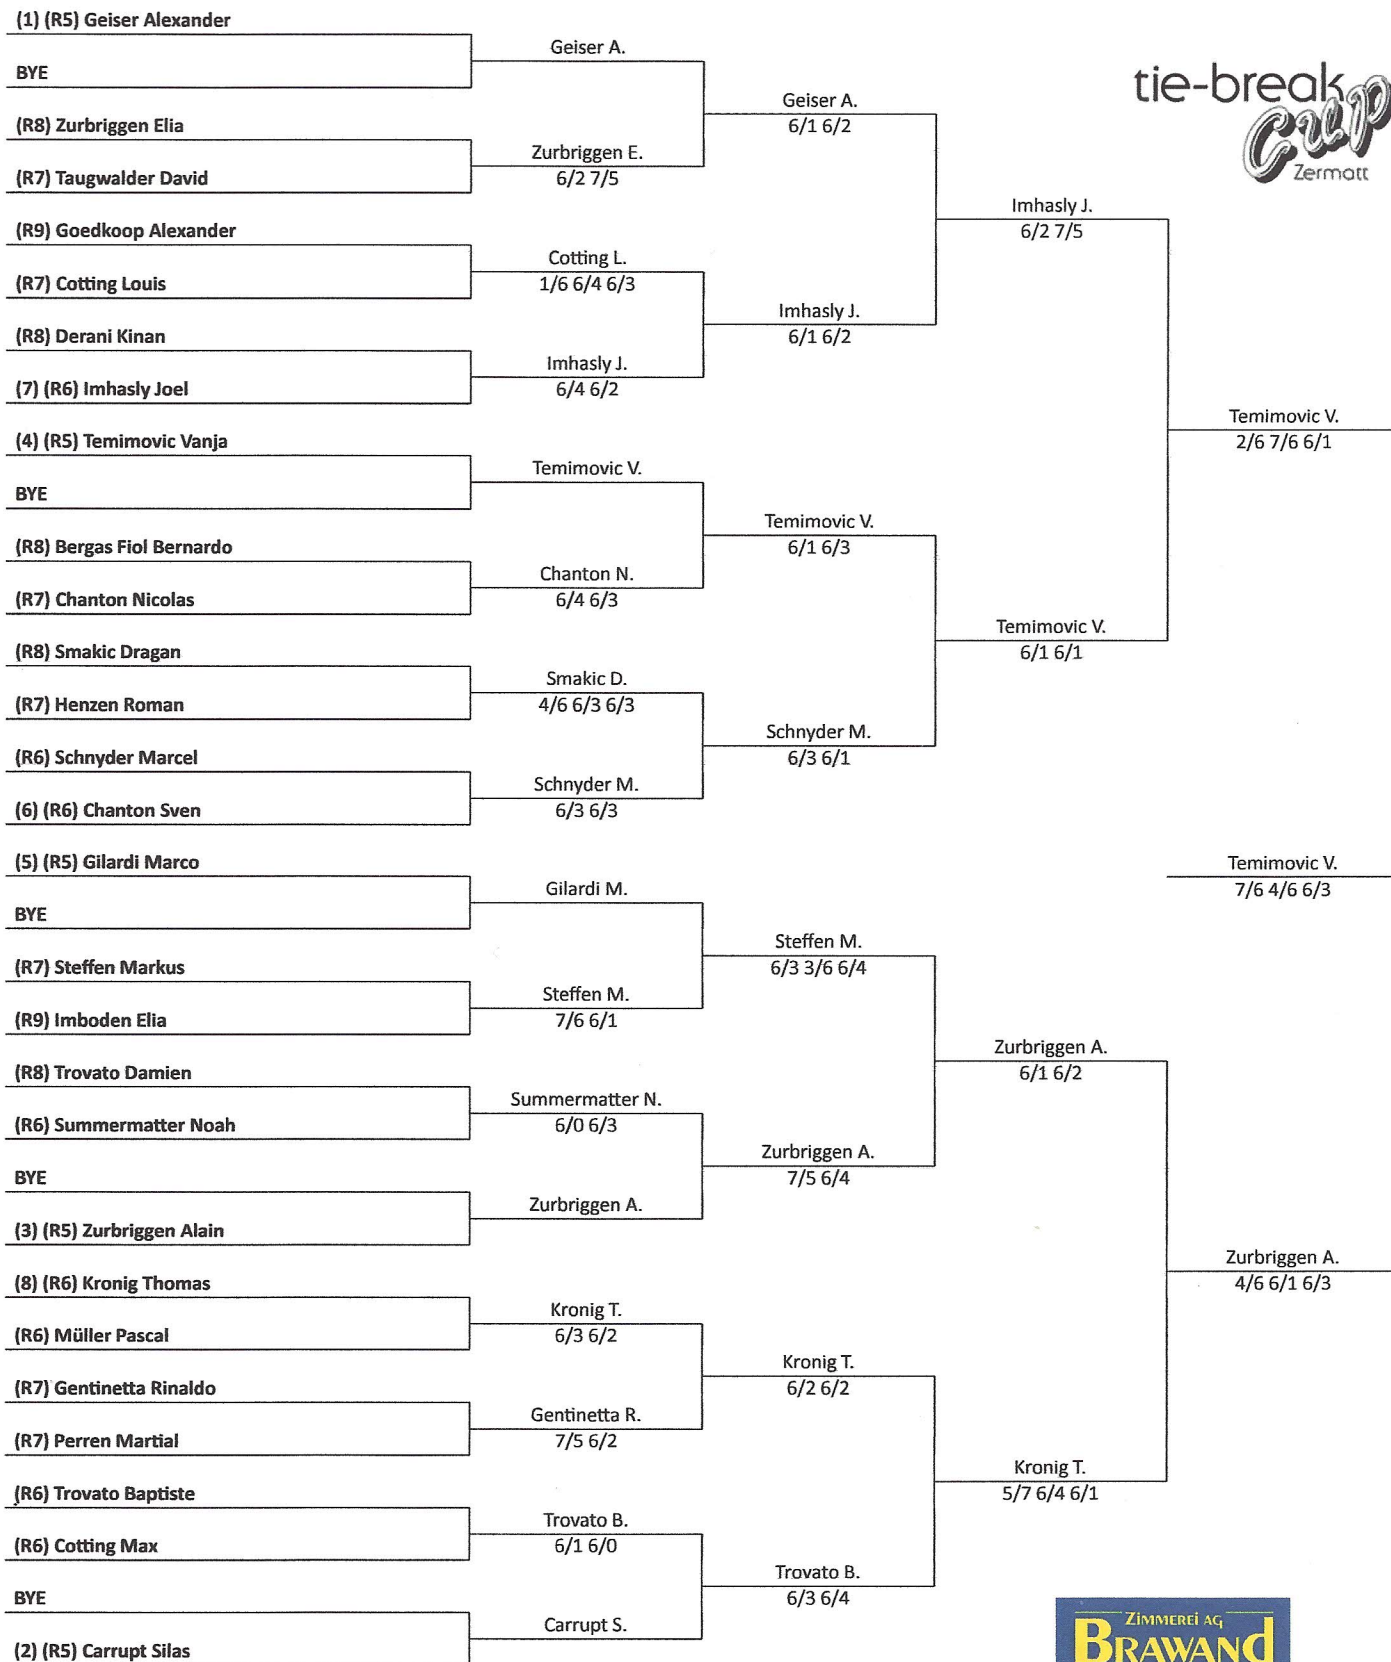

MS R5/R9

TC Zermatt

IMBODEN

ULRICH IMBODEN AG · HOCH- UND TIEFBAU
3930 VISP · 3920 ZERMATT

erlebnisbank
RAIFFEISEN MISCHABEL-MATTERHORN